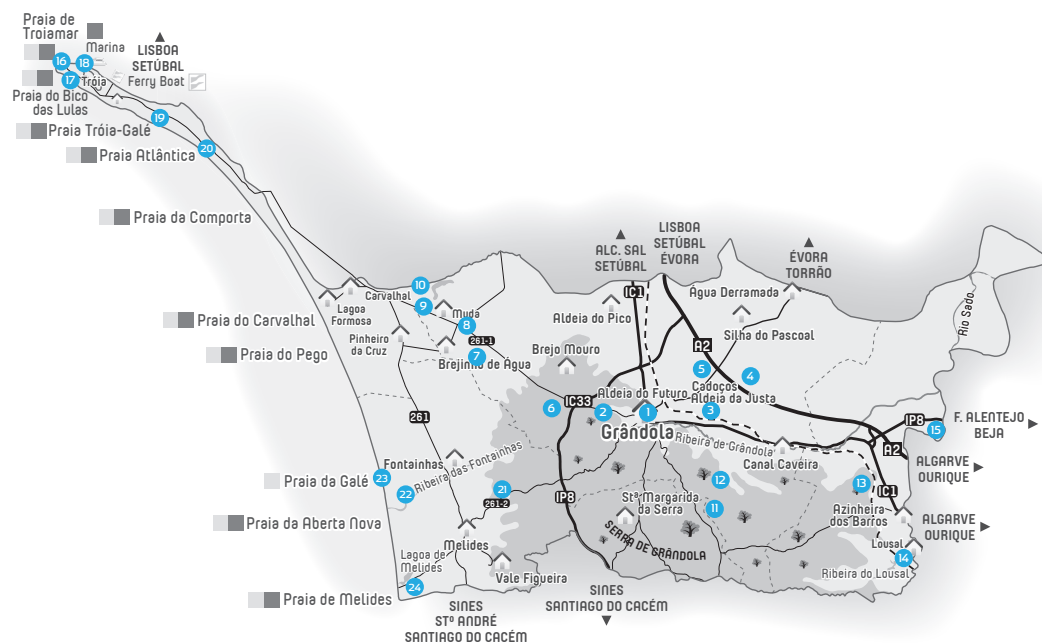

PARQUES DE CAMPISMO

CAMPINGS

23 PARQUE DE CAMPISMO DA GALÉ

📍 Costa da Galé - Fontainhas do Mar

☎ 269 979 100

📠 269 979 105

✉ geralgale@hotmail.com

🌐 www.campinggale.com

Acampada, Bungalows e Abrigos

Camping area, Bungalows and Retreats

🛏 45 Quartos rooms 🧑 2000 pax

24 CLUBE DE CAMPISMO DE LISBOA

PARQUE DE CAMPISMO DE MELIDES

📍 Sesmarias - Melides

☎ 269 907 151

📠 269 907 152

✉ cclmelides@clubecampismolisboa.pt

🌐 www.clubecampismolisboa.pt

🧑 5000 pax

Acampada, Alojamentos, Bungalows e Caravanas

Camping area, Lodges, Bungalows and Caravans

MAPA DE ALOJAMENTOS NO CONCELHO DE GRÂNDOLA

Map of Accommodation in Grândola

GUIA DE ALOJAMENTO

Accommodation Guide

MAIS INFORMAÇÕES:

More info:

🌐 www.cm-grandola.pt

📘 www.facebook.com/grandolamunicipio

✉ turismo@cm-grandola.pt

📞 Posto de Turismo » 269 750 429